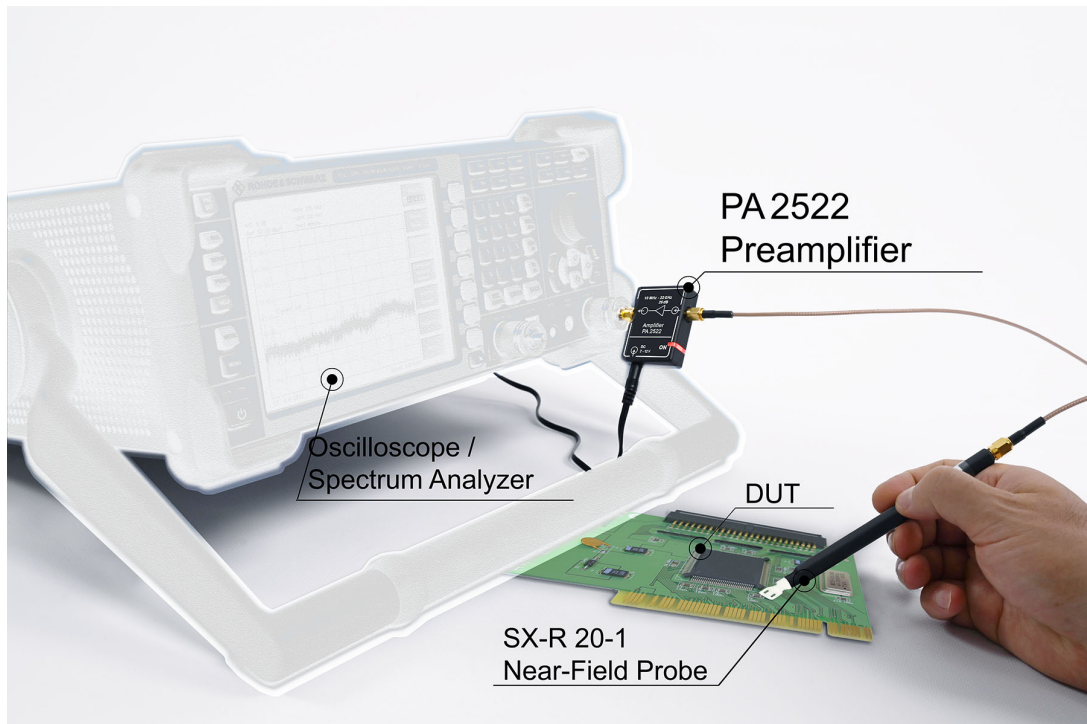

PA 2522 set

Delivery content

- 1x PA 2522
- 1x NT FRI EU
- 1x Case 5

Technical parameters

频率范围	10 MHz - 22 GHz
放大	25 dB
重量	400 g

PA 2522 set

Measurement set-up with PA 2522

Scope of Delivery