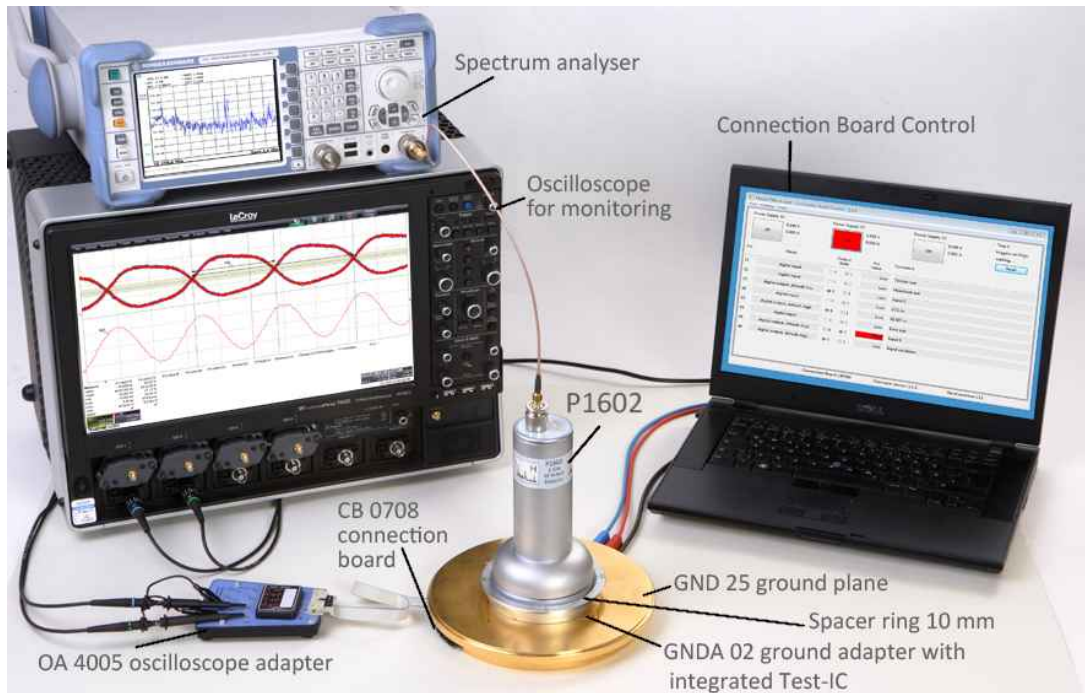

P1602 / P1702 set

Delivery content

- | | |
|------------------------------|------------------------------------|
| 1x P1602, 高频磁场探头 | 1x P1702, 高频电场探头 |
| 1x CS-ESA set, ESA芯片扫描软件 | 1x D70 h03 |
| 1x D70 h10 | 1x FKE 30 |
| 1x SMA-SMA 1 m, SMA-SMA 测量电缆 | 1x SMA-SMB 1 m, SMA-SMB 测量电缆 |
| 1x N-SMA | 1x P1600 / P1700 case, System case |
| 1x P1600 / P1700 m | |

P1602 / P1702 set

Application with P1602

Scheme measurement set-up with P1702

P1602 / P1702 set

Scope of delivery P1602 / P1702 set