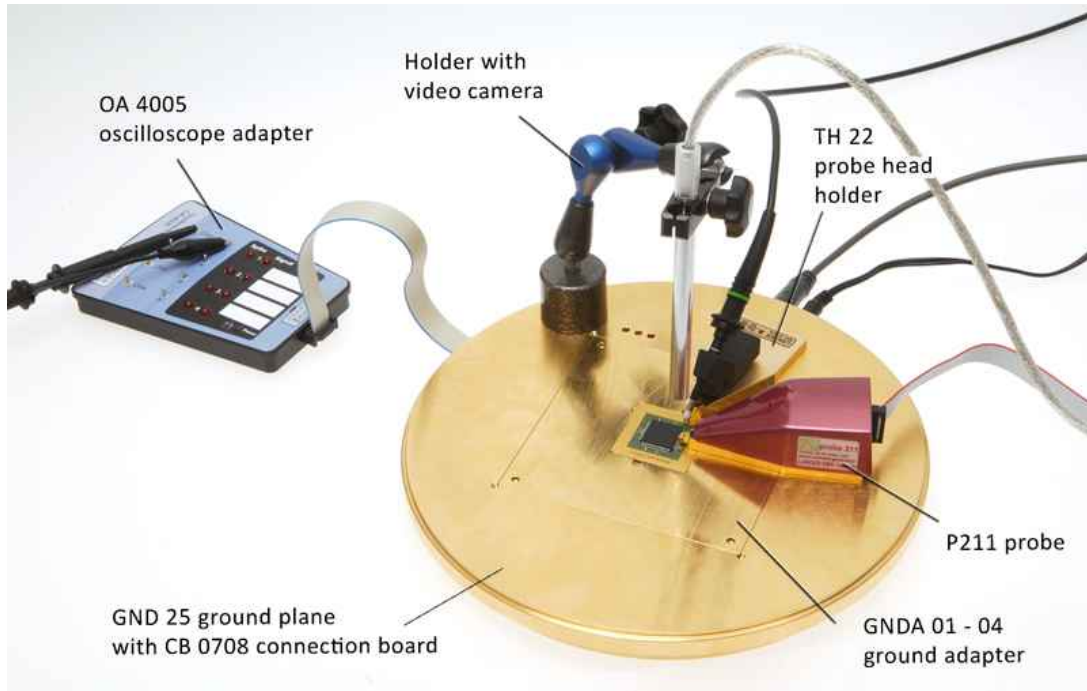

ICE1 set

Delivery content

- | | |
|--------------------|--------------------------|
| 1x CB 0708, 连接板 | 1x CB Control, 连接板控制软件 |
| 1x CU 22 | 1x GND 25, 接地板 |
| 1x GNDA 01, 接地适配器 | 1x GNDA 02, 接地适配器 |
| 1x GNDA 03, 接地适配器 | 1x GNDA 04, 接地适配器 |
| 1x OA 4005, 示波器适配器 | 1x DM-CAM |
| 1x SGA 30, 探头转接器 | 1x SGA 45, 探头转接器 |
| 1x TH 22, 探头架 | 1x PMK ARM 130 |
| 1x USB-AB | 1x NT FRI EU |
| 1x ICE1 acc | 1x ICE case, System case |
| 1x ICE1 m | |

ICE1 set

Application Set ICE1 with probe P211

Scheme measurement set-up Set ICE1 with extern devices

ICE1 set

Scope of delivery Set ICE1