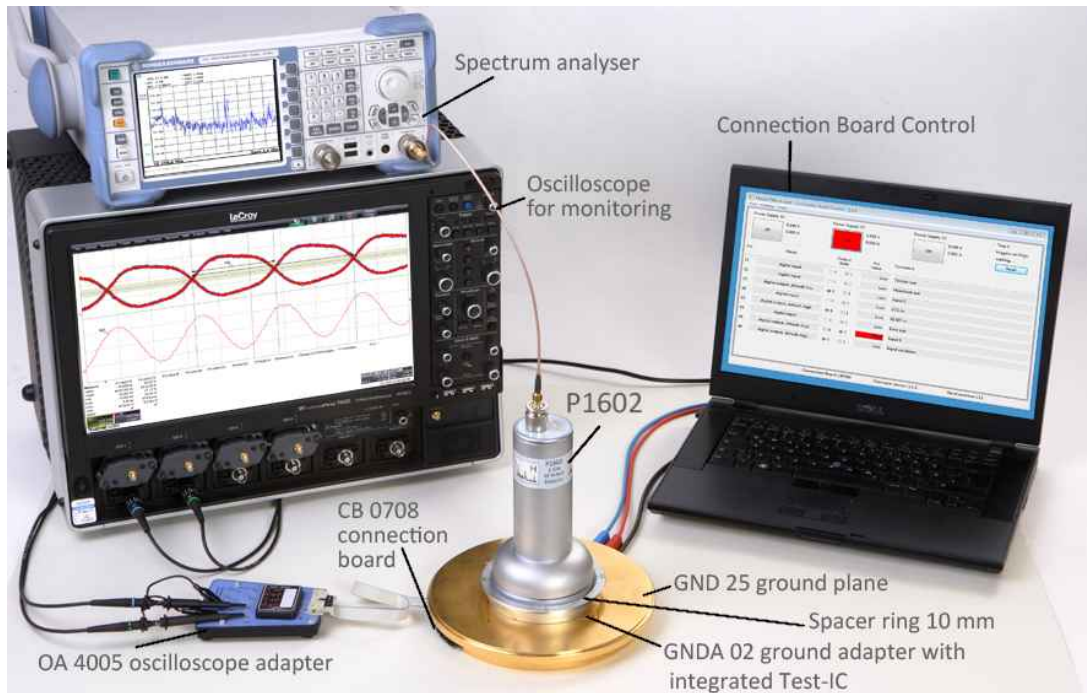

## P1602 / P1702 set

### Delivery content

- 1x P1602, 高频磁场探头
- 1x CS-ESA set, ESA芯片扫描软件
- 1x D70 h10
- 1x SMA-SMA 1 m, SMA-SMA 测量电缆
- 1x N-SMA
- 1x P1600 / P1700 m
- 1x P1702, 高频电场探头
- 1x D70 h03
- 1x FKE 30
- 1x SMA-SMB 1 m, SMA-SMB 测量电缆
- 1x P1600 / P1700 case, System case

## Scheme measurement set-up with P1702