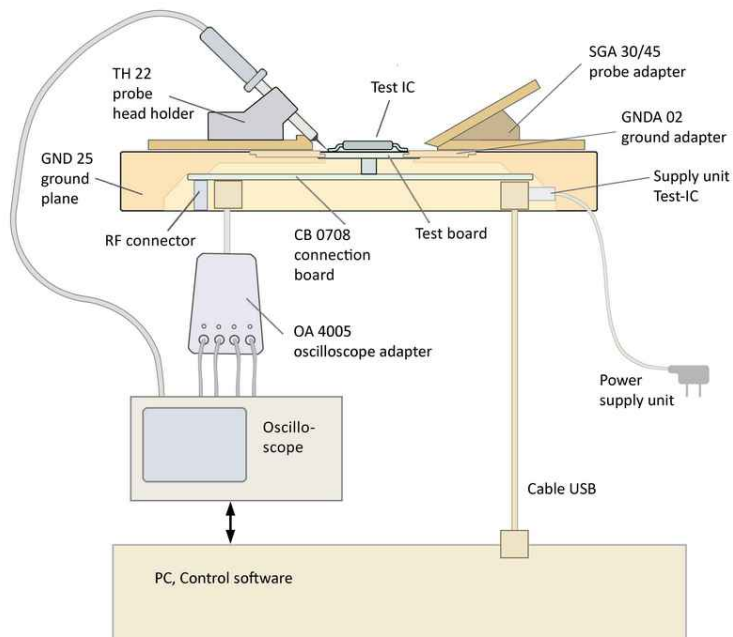

ICE1 set

Delivery content

- | | |
|--------------------|--------------------------|
| 1x CB 0708, 连接板 | 1x CB Control, 连接板控制软件 |
| 1x CU 22 | 1x GND 25, 接地板 |
| 1x GNDA 01, 接地适配器 | 1x GNDA 02, 接地适配器 |
| 1x GNDA 03, 接地适配器 | 1x GNDA 04, 接地适配器 |
| 1x OA 4005, 示波器适配器 | 1x DM-CAM |
| 1x SGA 30, 探头转接器 | 1x SGA 45, 探头转接器 |
| 1x TH 22, 探头架 | 1x PMK ARM 130 |
| 1x USB-AB | 1x NT FRI EU |
| 1x ICE1 acc | 1x ICE case, System case |
| 1x ICE1 m | |

ICE1 set

Application Set ICE1 with probe P211

Scheme measurement set-up Set ICE1 with extern devices

ICE1 set

Scope of delivery Set ICE1