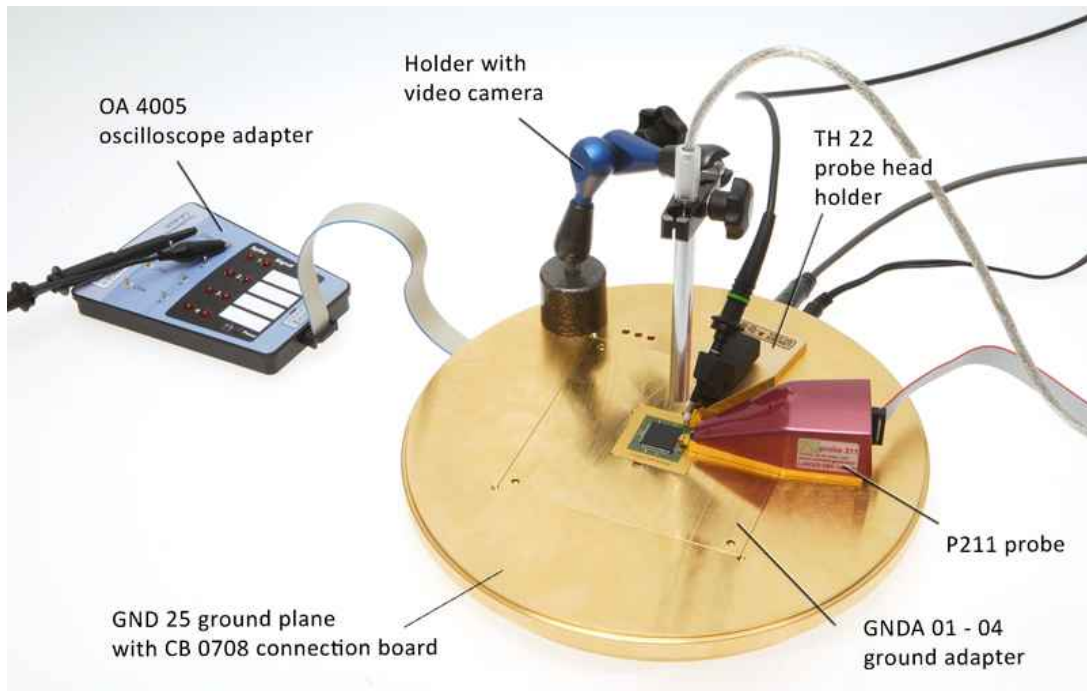

ICE1 set

Delivery content

- | | |
|--------------------|--------------------------|
| 1x CB 0708, 连接板 | 1x CB Control, 连接板控制软件 |
| 1x CU 22 | 1x GND 25, 接地板 |
| 1x GNDA 01, 接地适配器 | 1x GNDA 02, 接地适配器 |
| 1x GNDA 03, 接地适配器 | 1x GNDA 04, 接地适配器 |
| 1x OA 4005, 示波器适配器 | 1x DM-CAM |
| 1x SGA 30, 探头转接器 | 1x SGA 45, 探头转接器 |
| 1x TH 22, 探头架 | 1x PMK ARM 130 |
| 1x USB-AB | 1x NT FRI EU |
| 1x ICE1 acc | 1x ICE case, System case |
| 1x ICE1 m | |

ICE1 set

Application Set ICE1 with probe P211

Scheme measurement set-up Set ICE1 with extern devices

ICE1 set

Scope of delivery Set ICE1