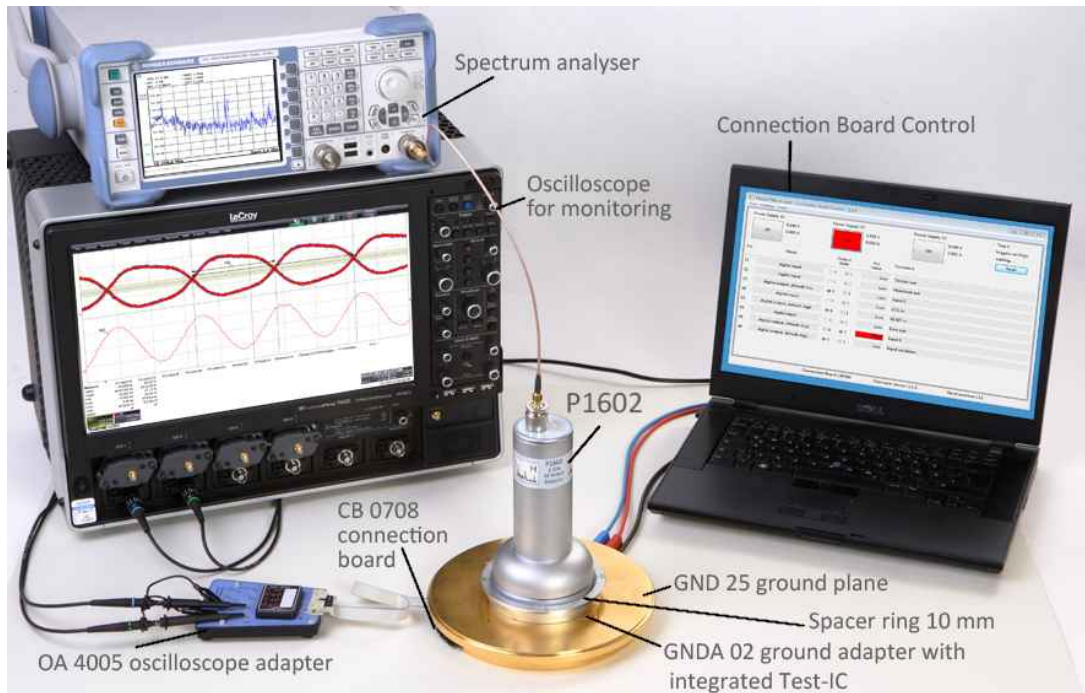

## P1602 / P1702 set

### Delivery content

- 1x P1602, 高频磁场探头
- 1x CS-ESA set, ESA芯片扫描软件
- 1x D70 h10
- 1x SMA-SMA 1 m, SMA-SMA 测量电缆
- 1x N-SMA
- 1x P1600 / P1700 m
- 1x P1702, 高频电场探头
- 1x D70 h03
- 1x FKE 30
- 1x SMA-SMB 1 m, SMA-SMB 测量电缆
- 1x P1600 / P1700 case, System case

## Scheme measurement set-up with P1702