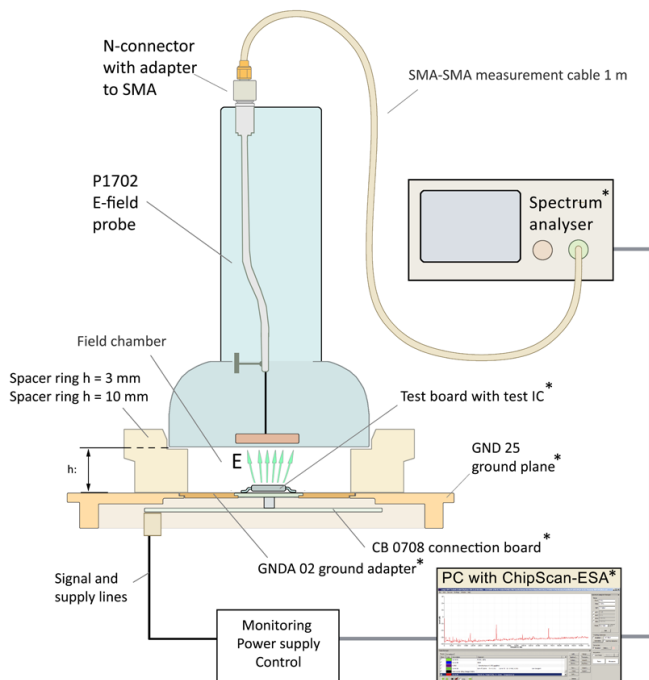

### Delivery content

- 1x P1602, 高频磁场探头
- 1x CS-ESA set, ESA芯片扫描软件
- 1x D70 h10
- 1x SMA-SMA 1 m, SMA-SMA 测量电缆
- 1x N-SMA
- 1x P1600 / P1700 m
- 1x P1702, 高频电场探头
- 1x D70 h03
- 1x FKE 30
- 1x SMA-SMB 1 m, SMA-SMB 测量电缆
- 1x P1600 / P1700 case, System case

## Scheme measurement set-up with P1702