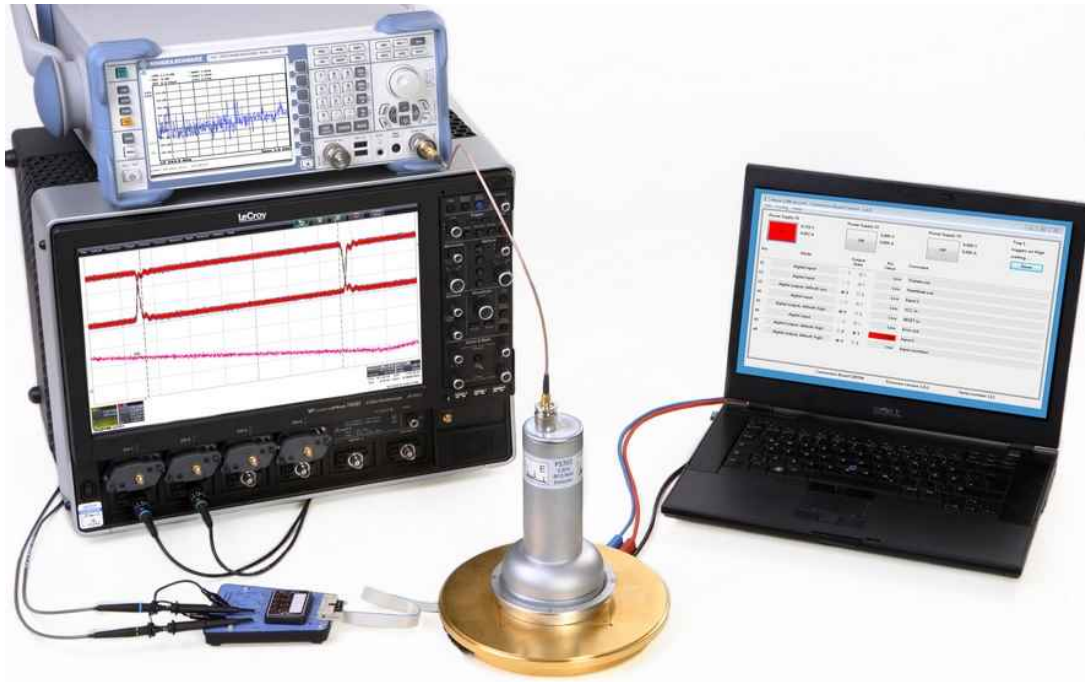

P1601 / P1702 set

Delivery content

- 1x P1601
- 1x P1702, 高频电场探头
- 1x CS-ESA set, ESA芯片扫描软件
- 1x D70 h03
- 1x D70 h10
- 1x SMA-SMA 1 m, SMA-SMA 测量电缆
- 1x SMA-SMB 1 m, SMA-SMB 测量电缆
- 1x N-SMA
- 1x P1600 / P1700 case, System case
- 1x P1600 / P1700 m

P1601 / P1702 set

Application with P1702

Scheme measurement set-up with P1702

P1601 / P1702 set

Scope of delivery P1601 / P1702 set