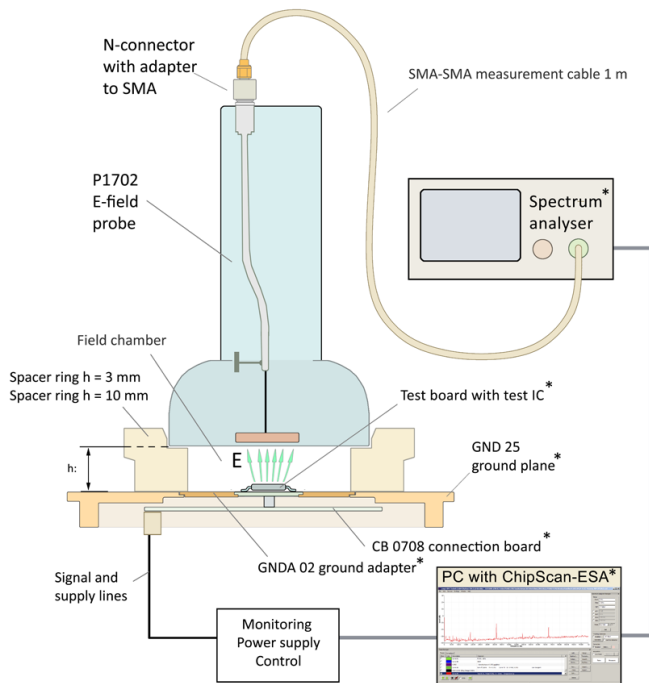

P1601 / P1702 set

Delivery content

- 1x P1601
- 1x P1702, 高频电场探头
- 1x CS-ESA set, ESA芯片扫描软件
- 1x D70 h03
- 1x D70 h10
- 1x SMA-SMA 1 m, SMA-SMA 测量电缆
- 1x SMA-SMB 1 m, SMA-SMB 测量电缆
- 1x N-SMA
- 1x P1600 / P1700 case, System case
- 1x P1600 / P1700 m

P1601 / P1702 set

Application with P1702

Scheme measurement set-up with P1702

P1601 / P1702 set

Scope of delivery P1601 / P1702 set